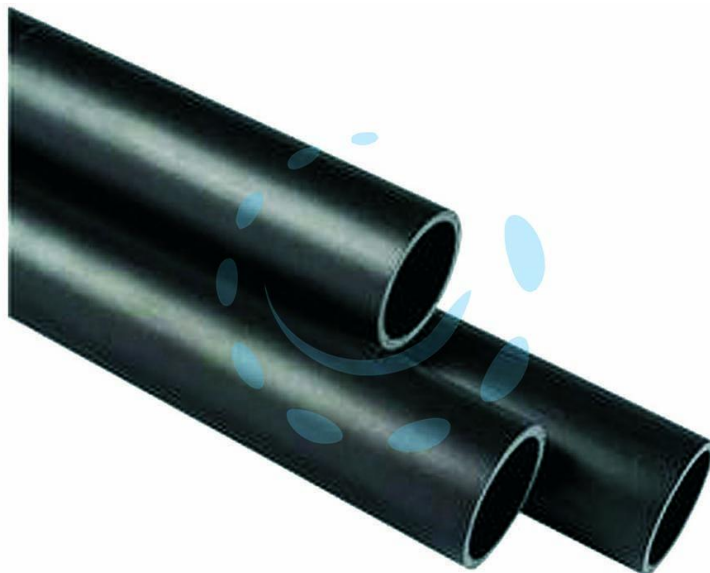

PALI PER ILLUMINAZIONE GLOBO - mt.2.00

Cod.

101721

DESCRIZIONE

- ø mm.60 in vetroresina, colore nero