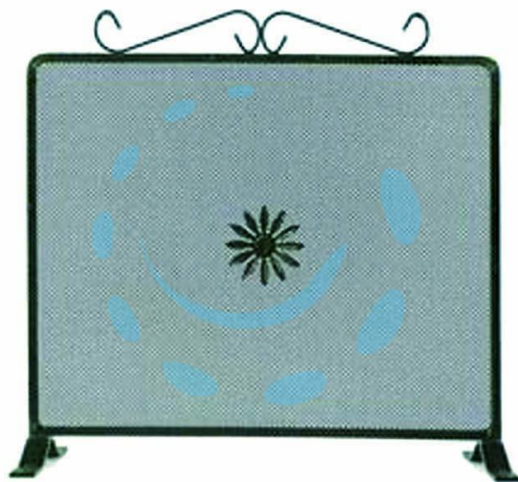

PARASCINTILLE CON DECORO PER CAMINO - cm.60x50h.
(676B)

Cod.

254335

DESCRIZIONE

in ferro battuto verniciato nero