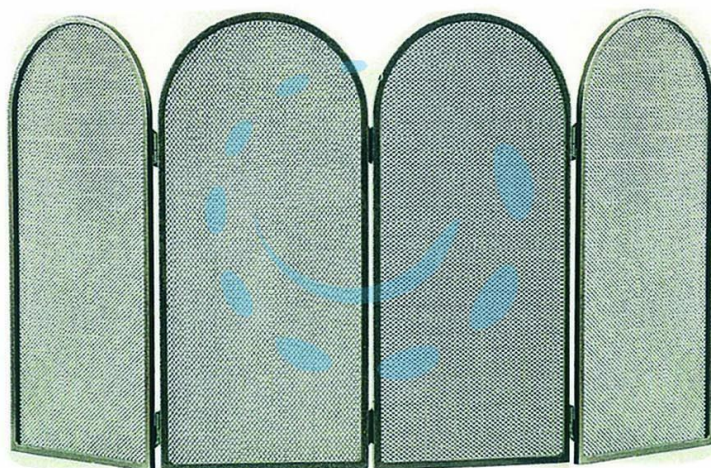

PARASCINTILLE QUATTRO ANTE AD ARCHI PER  
CAMINO - cm.95x50h. (670B)

Cod.

245937

## DESCRIZIONE

in ferro battuto verniciato nero