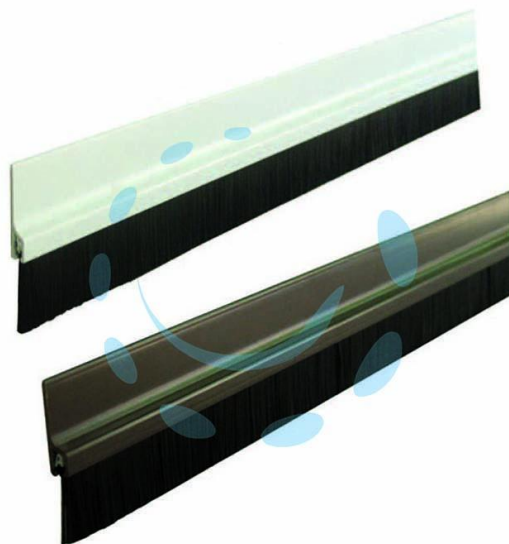

PARAFREDDO RIGIDO PER PORTE - cm.100 colore bianco

Cod.

222532

## DESCRIZIONE

autoadesivo in PVC con spazzolino da mm.16