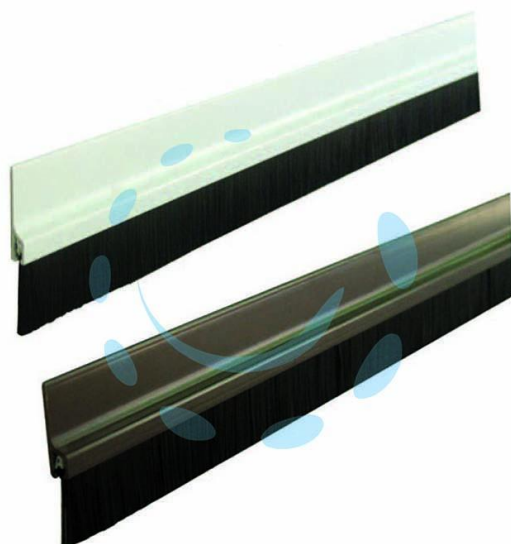

**PARAFREDDO RIGIDO PER PORTE - cm.100 colore
marrone**

Cod.

222525

DESCRIZIONE

autoadesivo in PVC con spazzolino da mm.16