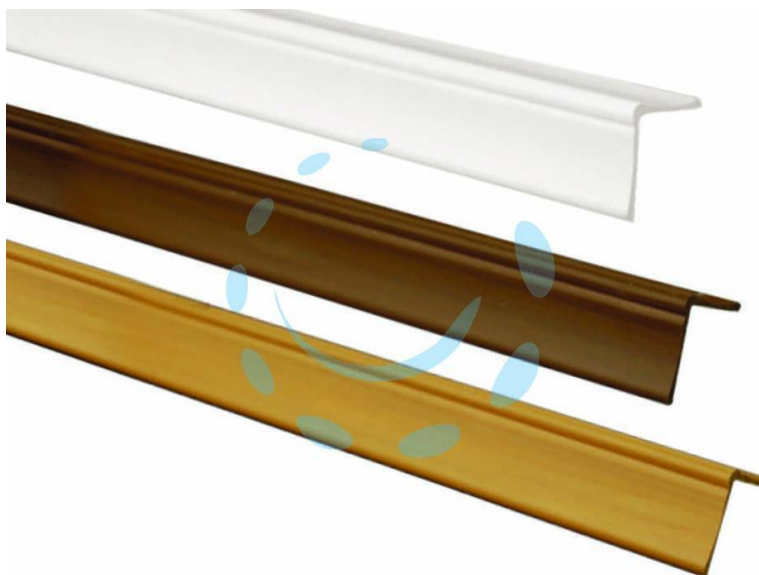

**PARASPIGOLO ORNAMENTALE IN PVC RIGIDO colore
noce**

Cod.

145527

DESCRIZIONE

barre da mt.3h. con angolo da mm.28,1x28,1