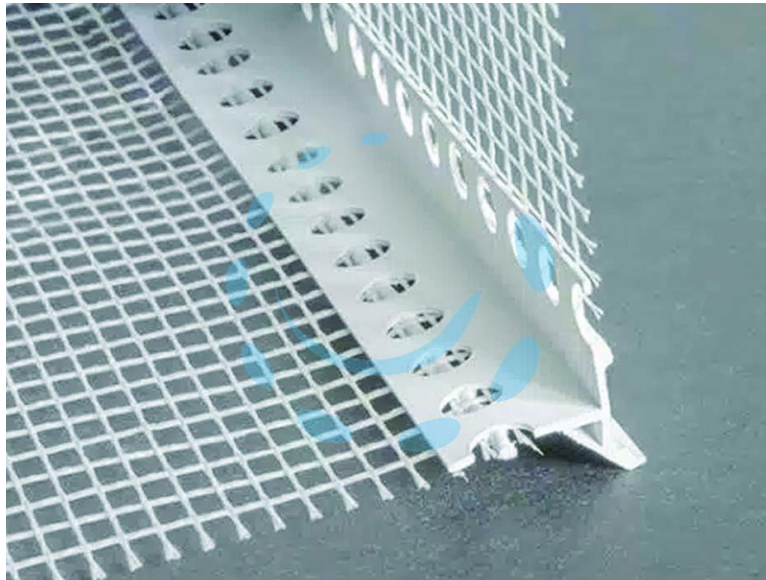

**PARASPIGOLO INTONACO CON RETE E GOCCIOLATOIO -  
mm.24x24x mt.2,5 - rete maglia cm.10x10**

Cod.

476232

## DESCRIZIONE

con rete in fibra di vetro - per spigoli orizzontali - utile per interrompere la corsa dell'acqua e deviarla verso l'esterno - dal punto di vista estetico la sezione del gocciolatoio è dotata di un film protettivo affinché rimanga a vista nei rivestimenti con intonachino colorato di circa 6-7 mm - idoneo sia per cappotti che per necessità di spessori maggiori (rivestimento strutture storiche in mattoni, etc.).