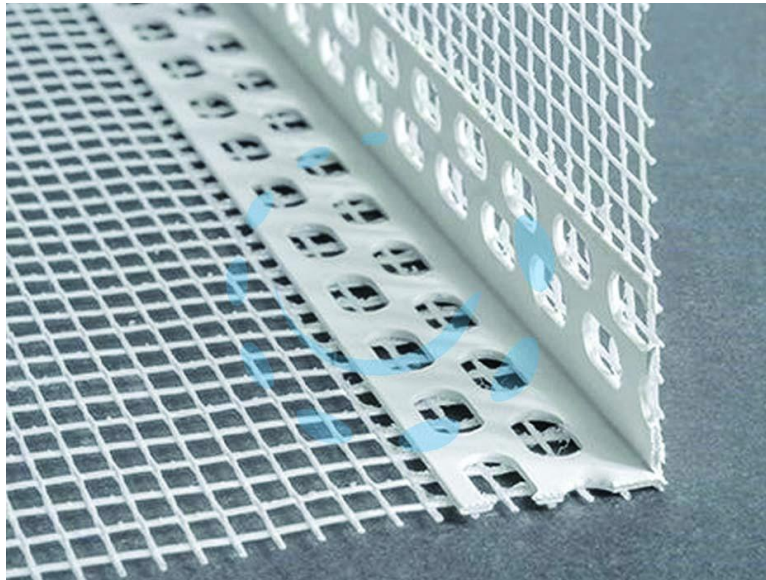

**PARASPIGOLO INTONACO CON RETE - mm.22x22x
mt.2,5 - rete maglia cm.12x8**

Cod.

476225

DESCRIZIONE

con rete in fibra di vetro che soddisfa i requisiti tecnici e prestazionali previsti dalle linee guida EAD - l'incollaggio della rete al profilo ne garantisce la tenuta scongiurando il distacco tra le parti - questo articolo garantisce sia la protezione meccanica che la perfetta finitura estetica di spigoli ad angolo retto della struttura nei sistemi di rivestimento a cappotto.