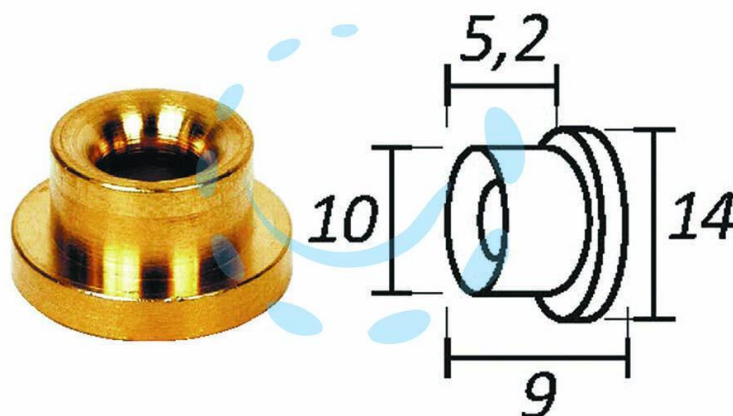

**PASSAFILO IN OTTONE PER TESTINE CON SEDE - \emptyset
mm.9, \emptyset esterno mm.14**

Cod.

281713

DESCRIZIONE

per testina "Batti e Vai"