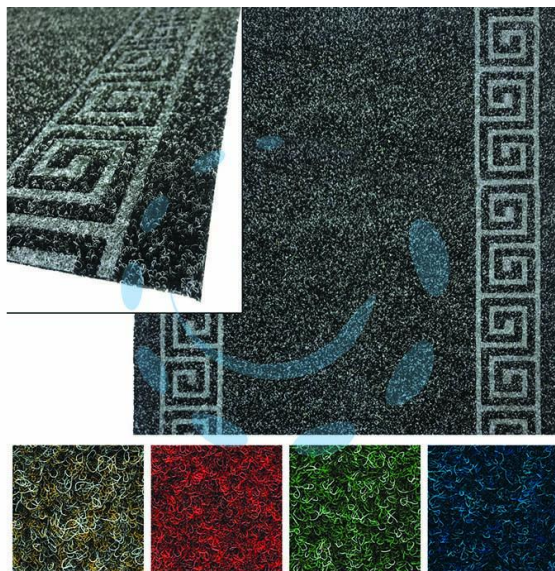

PASSATOIA INCA - mt.25 colore grigio

Cod.

455596

DESCRIZIONE

composizione in 100% polipropilene – sottofondo in gomma sintetica - si adatta ad ogni tipo di superficie - indeformabile - impedisce il passaggio dei liquidi - peso totale ca 1350 gr/mq – spessore mm.6 - larghezza cm.67