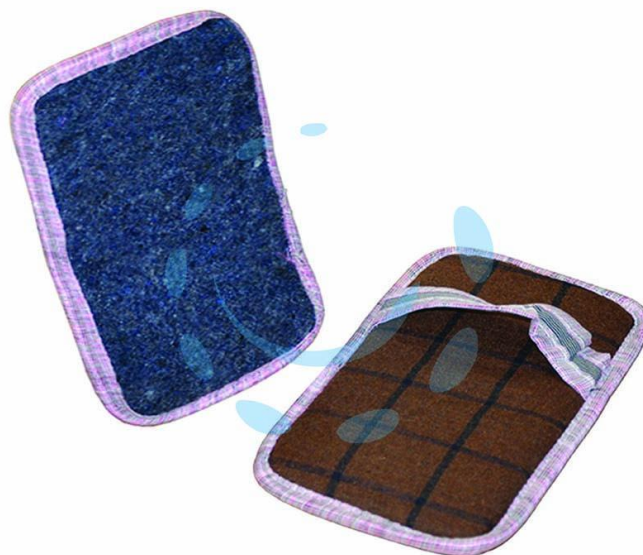

PATTINE FELTRO

Cod.

333542

DESCRIZIONE

ideali per pavimento in legno e marmo