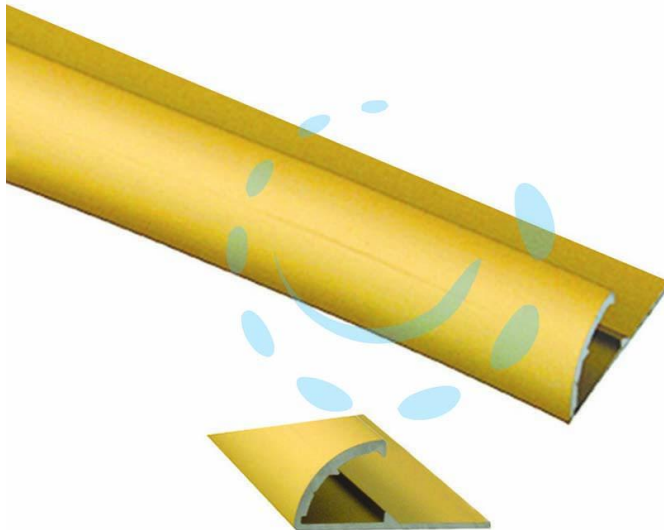

**PIAGGIA ADESIVA PAVIMENTO FERMA PASSATOIA IN
ALLUMINIO ORO - cm.73x26**

Cod.

383493

DESCRIZIONE

profilo che consente di rifinire i bordi di pavimenti in moquette in modo pratico e veloce - grazie alla sua sezione la moquette può essere inserita nella cavità circolare di cui è provvisto e bloccata schiacciando il profilo stesso - è indicato per qualsiasi ambiente ove è richiesta una buona resistenza alle sollecitazioni meccaniche e chimiche