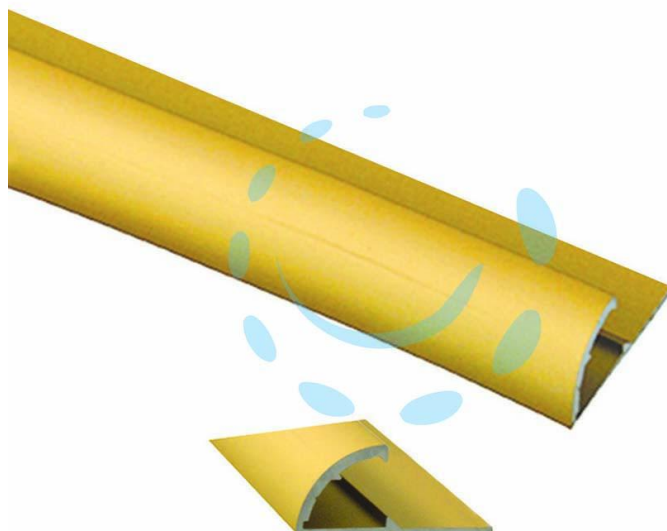

**PIAGGIA ADESIVA PAVIMENTO FERMA PASSATOIA IN  
ALLUMINIO ORO - cm.73x26**

Cod.

383493

## DESCRIZIONE

profilo che consente di rifinire i bordi di pavimenti in moquette in modo pratico e veloce - grazie alla sua sezione la moquette può essere inserita nella cavità circolare di cui è provvisto e bloccata schiacciando il profilo stesso - è indicato per qualsiasi ambiente ove è richiesta una buona resistenza alle sollecitazioni meccaniche e chimiche