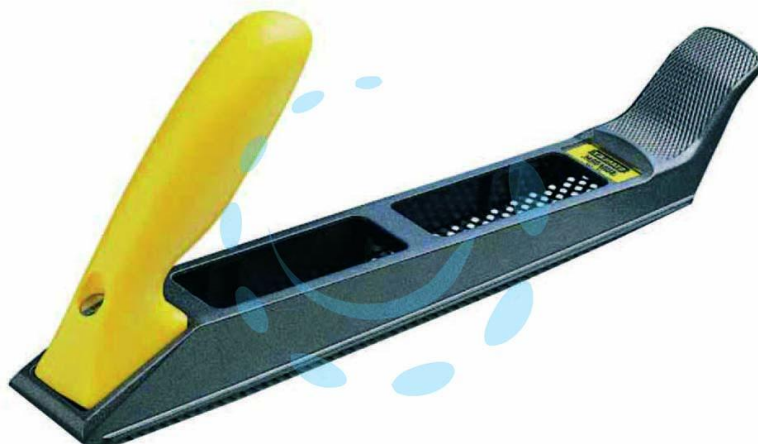

PIALLA LIMA COMBINATA SURFORM - mm.310x42 (5-21-122)

Cod.

229029

## DESCRIZIONE

corpo in metallo - manico regolabile che la trasforma in pialla o lima