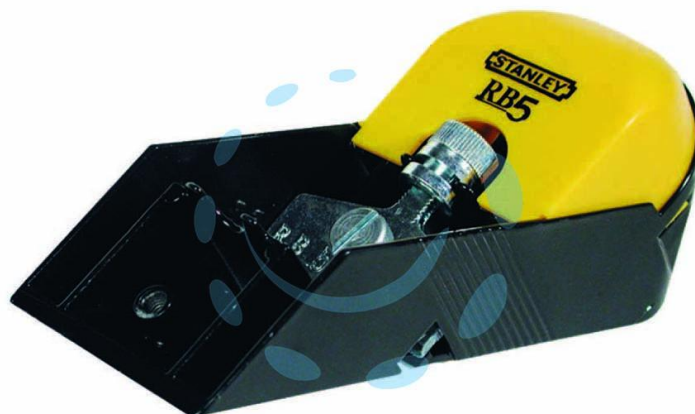

PIALLETTO MULTIUSO RB5 - mm.150x50 (0-12-105)

Cod.

35552

## DESCRIZIONE

doppia posizione di taglio: standard centrale e avanzata a smusso - serbatoio a scomparsa nel manico per lame di ricambio - monta lame 12-376 / 12-377 / 12-378 - portalama posizionabile in funzione di pialla o sponderuola - fornito con 2 lame 12-378