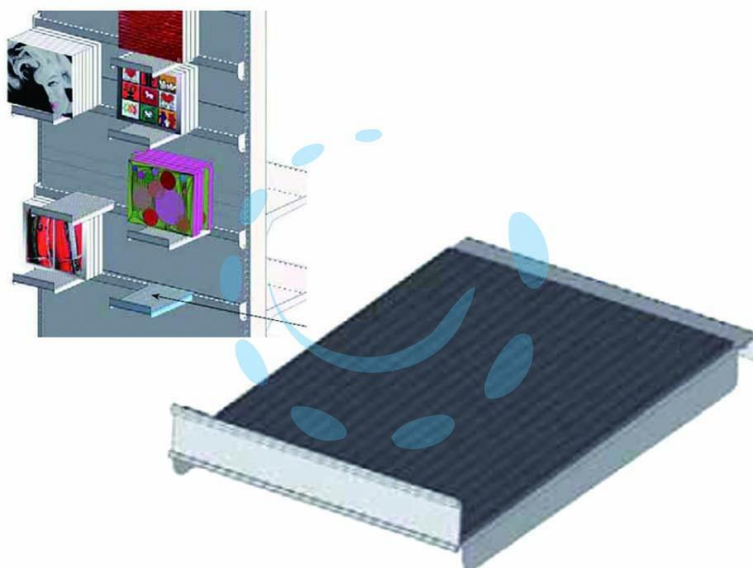

**PIANETTO IN LAMIERA CON TAPPETINO IN GOMMA
VERNICIATO GRIGIO RAL 7035 - mm.200 l.x300 p.**

Cod.

383387

DESCRIZIONE

accessorio con aggancio universale ABU (necessita di barra universale)