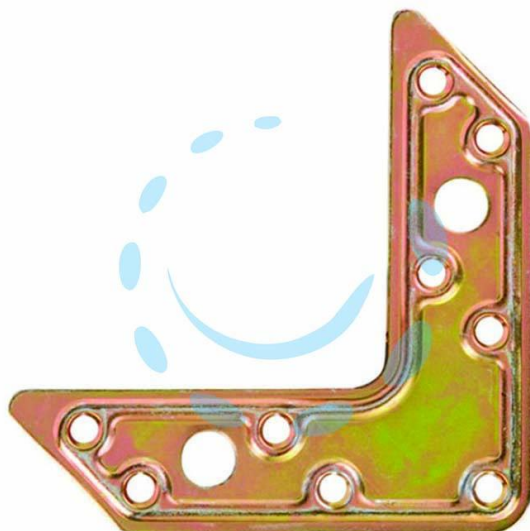

**PIASTRA DI GIUNZIONE AD ANGOLO PESANTE ART.752 -
mm.120x83x30 - spessore mm.2,2**

Cod.

471190

DESCRIZIONE

in acciaio tropicalizzato