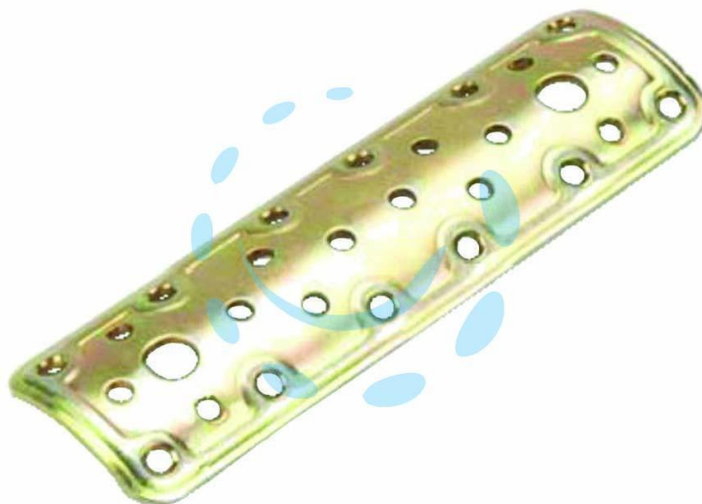

**PIASTRA DI GIUNZIONE DRITTA PER PALO TONDO**  
ART.900 - mm.160x50 - spessore mm.2,2

Cod. 472401

## DESCRIZIONE

in acciaio tropicalizzato