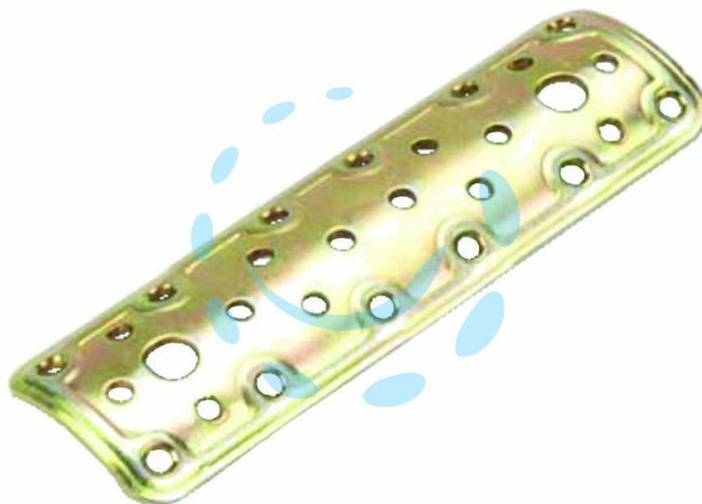

**PIASTRA DI GIUNZIONE DRITTA PER PALO TONDO**  
ART.900 - mm.160x50 - spessore mm.2,2

Cod.

472401

## DESCRIZIONE

in acciaio tropicalizzato