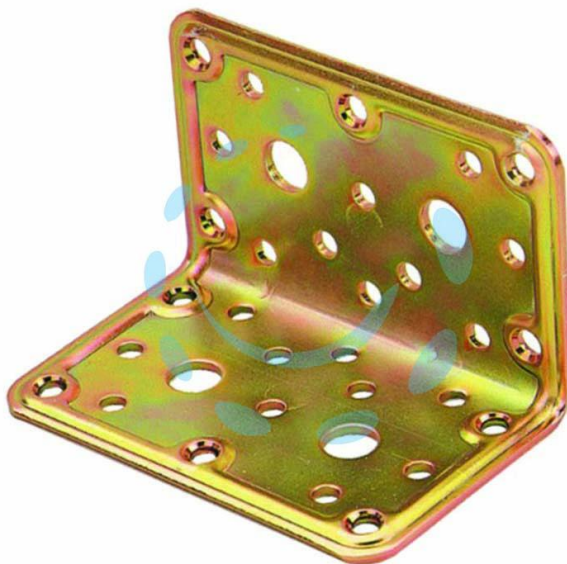

**PIASTRA DI GIUNZIONE PESANTE AD ANGOLO**  
**LARGHEZZA MM.100 ART.777 - mm.100x100x100 -**  
**spessore mm.2,2**

Cod.

471756

## DESCRIZIONE

in acciaio tropicalizzato