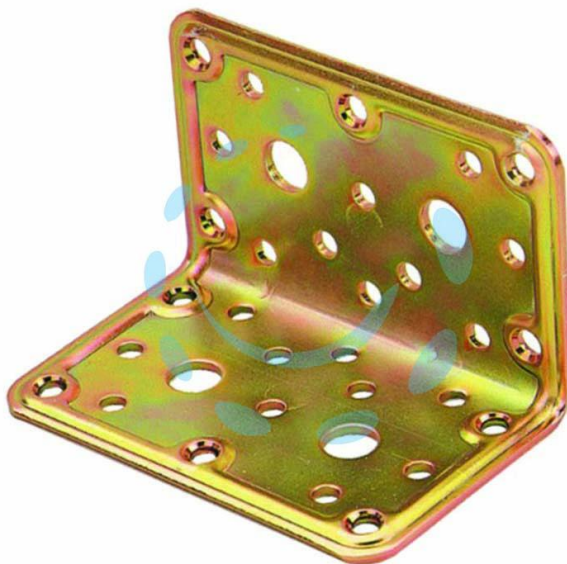

PIASTRA DI GIUNZIONE PESANTE AD ANGOLO
LARGHEZZA MM.100 ART.777 - mm.100x100x100 -
spessore mm.2,2

Cod.

471756

DESCRIZIONE

in acciaio tropicalizzato