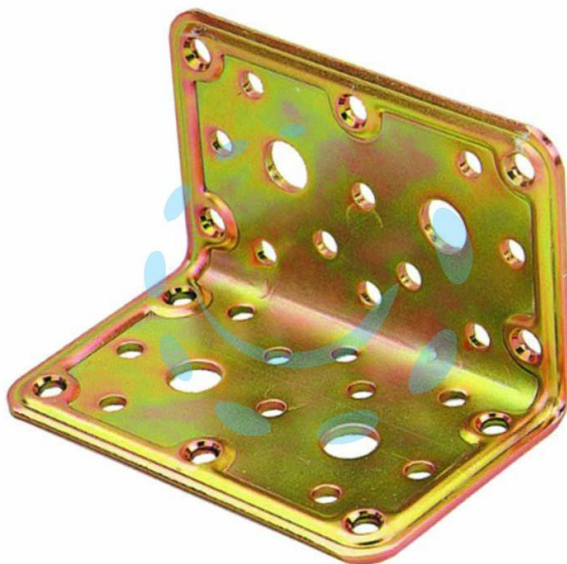

PIASTRA DI GIUNZIONE PESANTE AD ANGOLO
LARGHEZZA MM.100 ART.777 - mm.80x80x100 - spessore
mm.2,2

Cod.

471749

DESCRIZIONE

in acciaio tropicalizzato