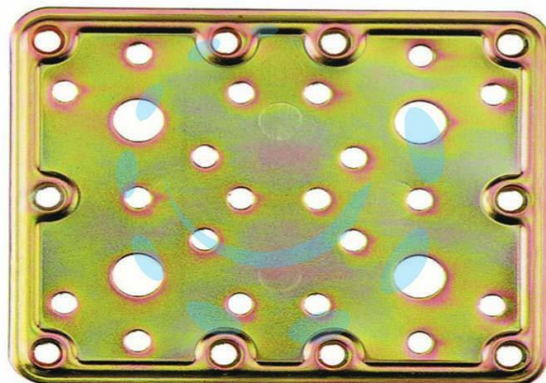

PIASTRA DI GIUNZIONE PESANTE DRITTA LARGHEZZA
MM.100 ART.776 - mm.120x100 - spessore mm.2,2

Cod.

471695

DESCRIZIONE

in acciaio tropicalizzato