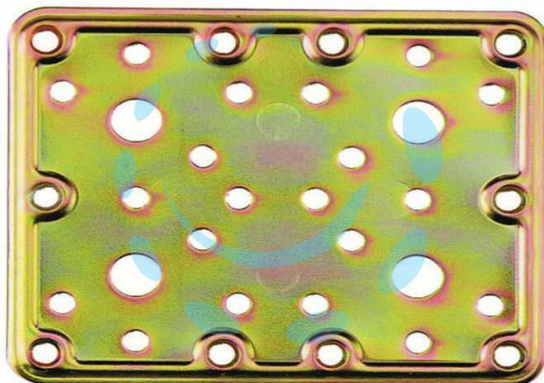

PIASTRA DI GIUNZIONE PESANTE DRITTA LARGHEZZA
MM.100 ART.776 - mm.120x100 - spessore mm.2,2

Cod.

471695

DESCRIZIONE

in acciaio tropicalizzato