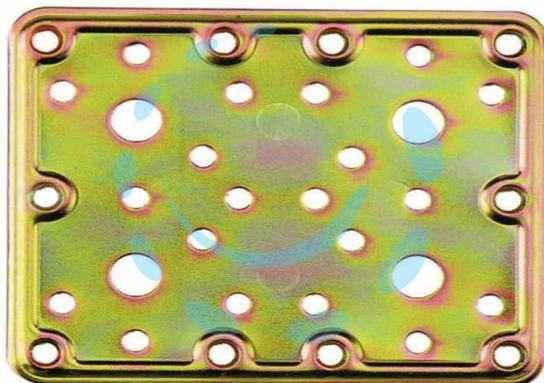

PIASTRA DI GIUNZIONE PESANTE DRITTA LARGHEZZA
MM.100 ART.776 - mm.160x100 - spessore mm.2,2

Cod.

471701

DESCRIZIONE

in acciaio tropicalizzato