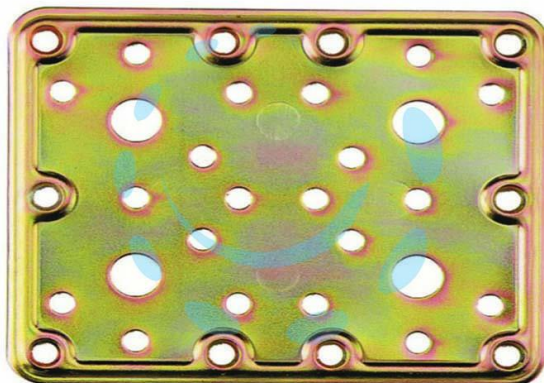

PIASTRA DI GIUNZIONE PESANTE DRITTA LARGHEZZA
MM.100 ART.776 - mm.200x100 - spessore mm.2,2

Cod.

471718

DESCRIZIONE

in acciaio tropicalizzato