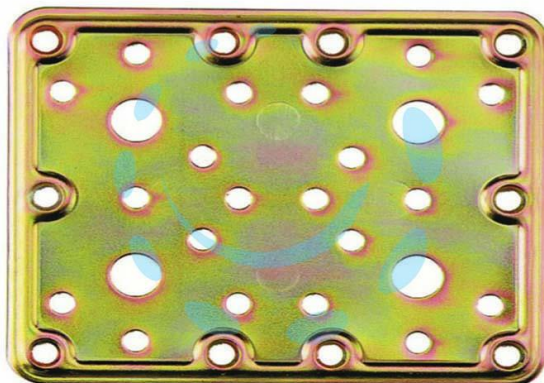

PIASTRA DI GIUNZIONE PESANTE DRITTA LARGHEZZA
MM.100 ART.776 - mm. 80x100 - spessore mm.2,2

Cod.

471688

DESCRIZIONE

in acciaio tropicalizzato