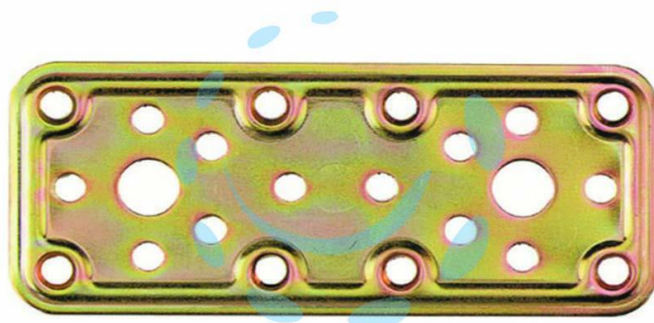

PIASTRA DI GIUNZIONE PESANTE DRITTA LARGHEZZA
MM.50 ART.770 - mm.120x50 - spessore mm.2,2

Cod.

471589

DESCRIZIONE

in acciaio tropicalizzato