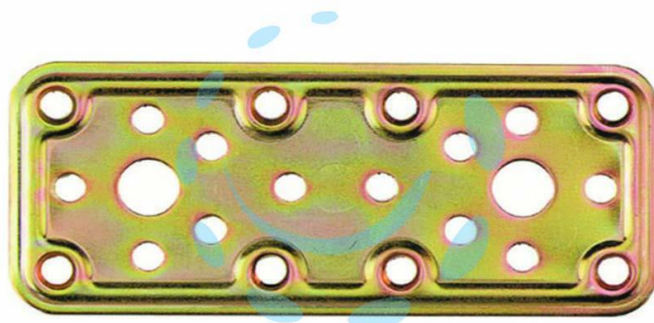

**PIASTRA DI GIUNZIONE PESANTE DRITTA LARGHEZZA**  
MM.50 ART.770 - mm.120x50 - spessore mm.2,2

Cod.

471589

## DESCRIZIONE

in acciaio tropicalizzato