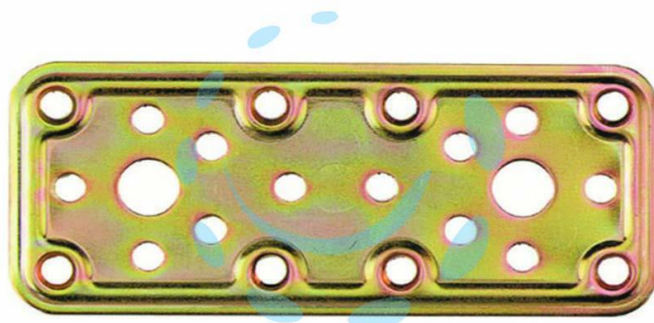

PIASTRA DI GIUNZIONE PESANTE DRITTA LARGHEZZA
MM.50 ART.770 - mm.160x50 - spessore mm.2,2

Cod.

471596

DESCRIZIONE

in acciaio tropicalizzato