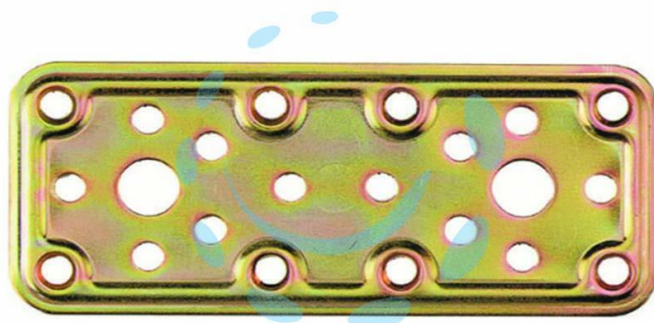

**PIASTRA DI GIUNZIONE PESANTE DRITTA LARGHEZZA**  
MM.50 ART.770 - mm.160x50 - spessore mm.2,2

Cod.

471596

## DESCRIZIONE

in acciaio tropicalizzato