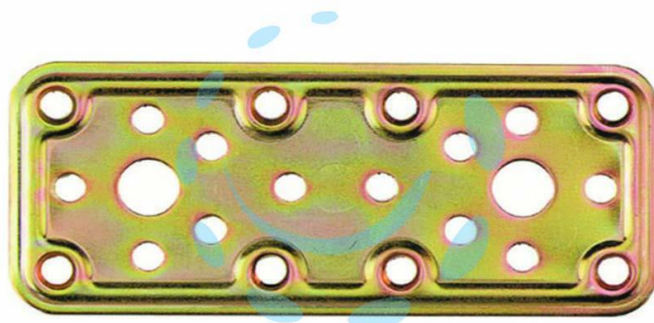

**PIASTRA DI GIUNZIONE PESANTE DRITTA LARGHEZZA**  
MM.50 ART.770 - mm.200x50 - spessore mm.2,2

Cod.

471602

## DESCRIZIONE

in acciaio tropicalizzato