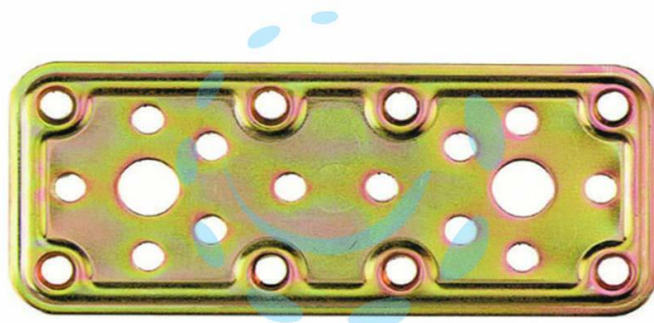

**PIASTRA DI GIUNZIONE PESANTE DRITTA LARGHEZZA**  
MM.50 ART.770 - mm.80x50 - spessore mm.2,2

Cod. 471572

## DESCRIZIONE

in acciaio tropicalizzato