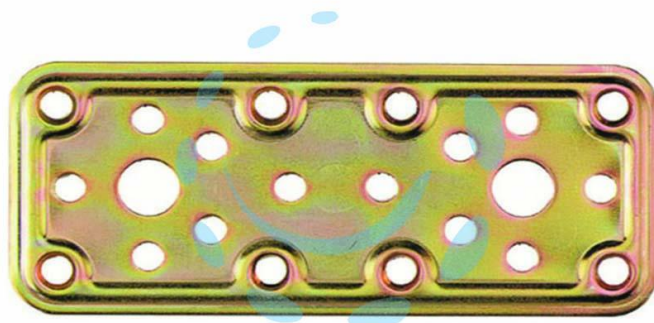

PIASTRA DI GIUNZIONE PESANTE DRITTA LARGHEZZA
MM.50 ART.770 - mm.80x50 - spessore mm.2,2

Cod.

471572

DESCRIZIONE

in acciaio tropicalizzato