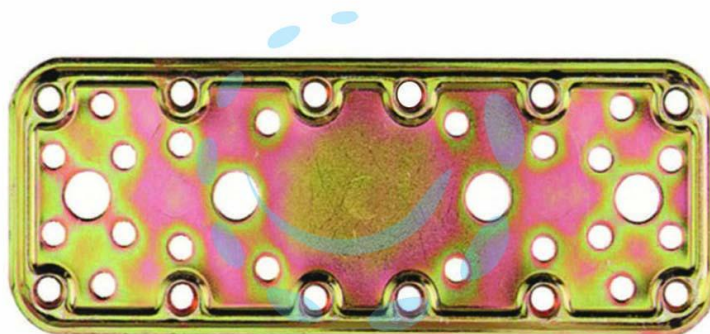

PIASTRA DI GIUNZIONE PESANTE DRITTA LARGHEZZA
MM.65 ART.772 - mm.180x65 - spessore mm.2,2

Cod. 471640

DESCRIZIONE

in acciaio tropicalizzato