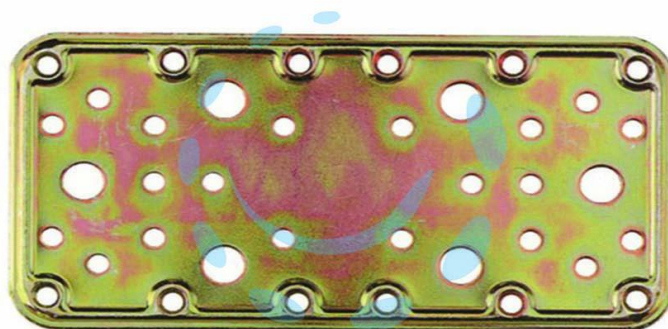

PIASTRA DI GIUNZIONE PESANTE DRITTA LARGHEZZA
MM.90 ART.774 - mm.180x90 - spessore mm.2,2

Cod.

471664

DESCRIZIONE

in acciaio tropicalizzato