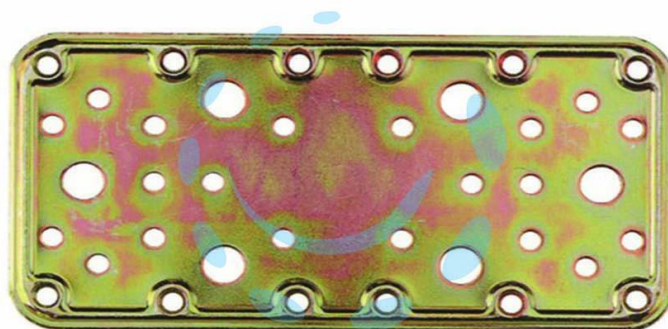

**PIASTRA DI GIUNZIONE PESANTE DRITTA LARGHEZZA**  
MM.90 ART.774 - mm.180x90 - spessore mm.2,2

Cod.

471664

## DESCRIZIONE

in acciaio tropicalizzato