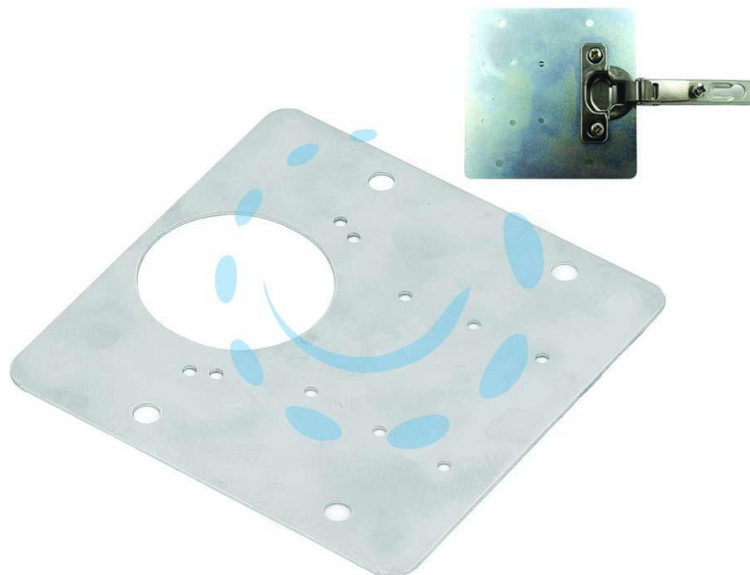

**PIASTRA DI RIPARAZIONE SEDI CERNIERE INCASSO
"JOLLY" IL RIPARA FACILE - mm.90x90**

Cod.

454346

DESCRIZIONE

in acciaio zincato - per riparare le ante dei mobili dove sono alloggiate le cerniere a incasso - foro \varnothing mm.35