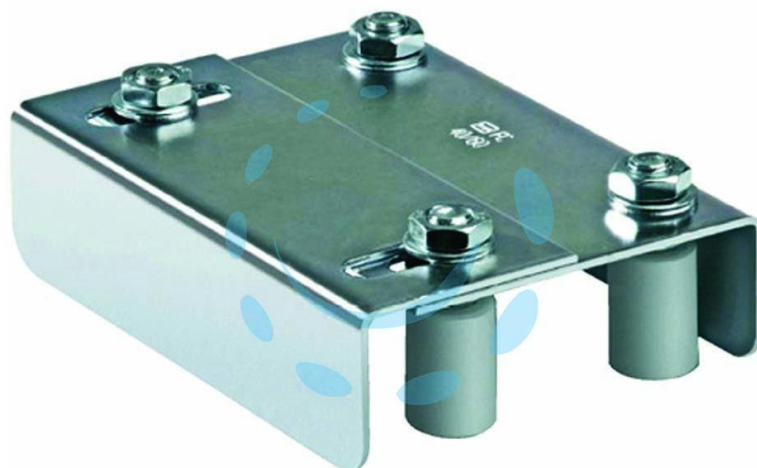

**PIASTRA GUIDACANCELLO 2 REGOLAZIONI 30 ART.255 -
mm.220x135-175**

Cod.

308236

DESCRIZIONE

acciaio zincato - oliva mm 30