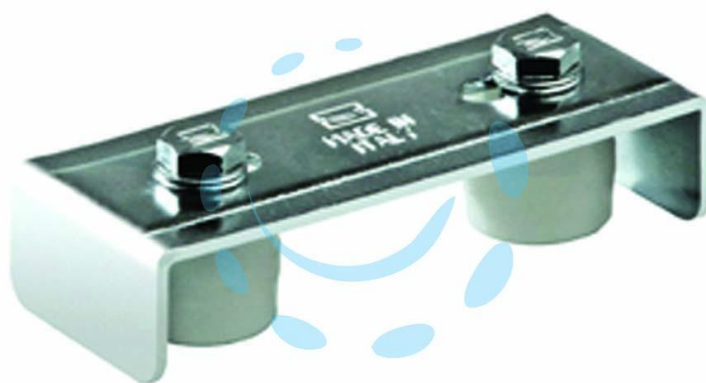

**PIASTRA MINI GUIDA PER CANCELLO ART.247 -
mm.58x146**

Cod.

308229

DESCRIZIONE

acciaio zincato