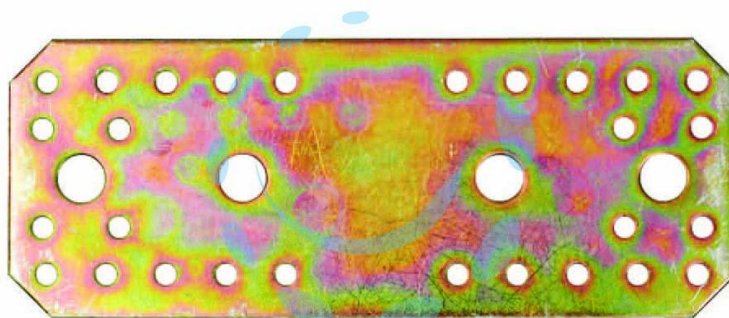

**PIASTRA DI GIUNZIONE DRITTA LARGHEZZA MM.65 -  
mm.170x65**

**Cod.**

**48392**

## DESCRIZIONE

in acciaio tropicalizzato, spessore mm.2,5, fori  $\varnothing$  mm.5-11