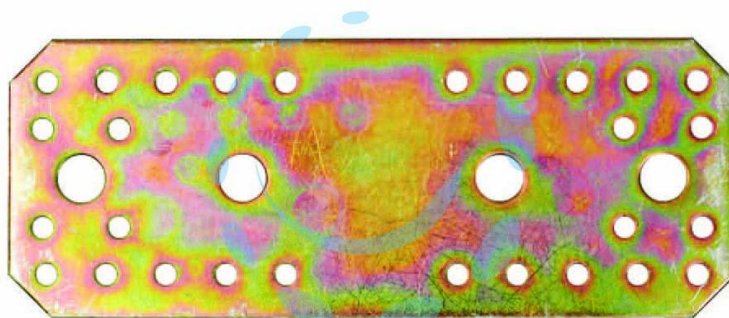

**PIASTRA DI GIUNZIONE DRITTA LARGHEZZA MM.65 -
mm.170x65**

Cod.

48392

DESCRIZIONE

in acciaio tropicalizzato, spessore mm.2,5, fori \varnothing mm.5-11