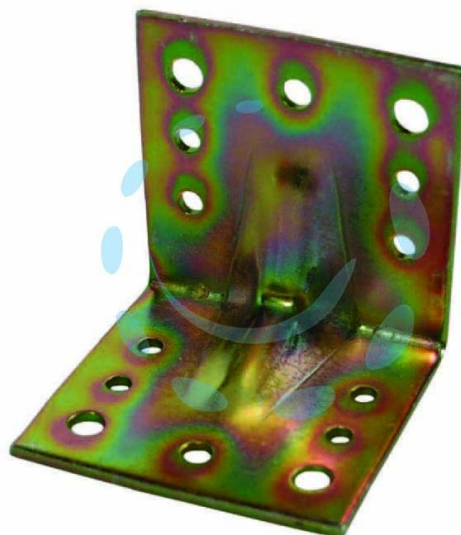

**PIASTRA DI GIUNZIONE AD ANGOLO PESANTE 771 -
mm.60x60x50**

Cod.

203371

DESCRIZIONE

in acciaio tropicalizzato, angoli dritti, Spessore mm.2,5, fori \varnothing mm.5-6-12