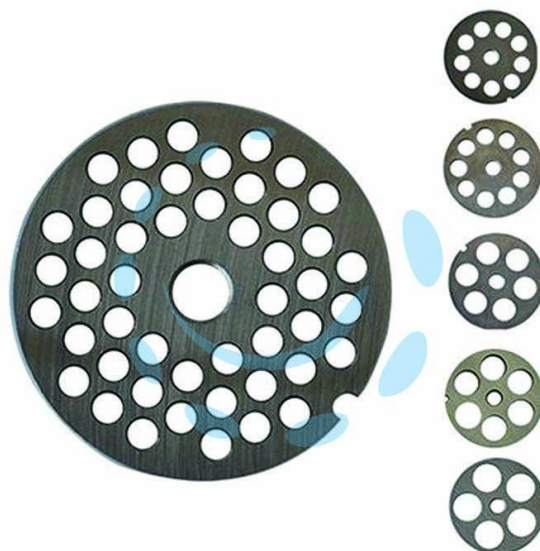

**PIASTRE IN ACCIAIO AL CARBONIO PER TRITACARNE  
ELETTRICI - n°22 foro mm.8**

Cod.

392808

## DESCRIZIONE

idonee al contatto con alimenti