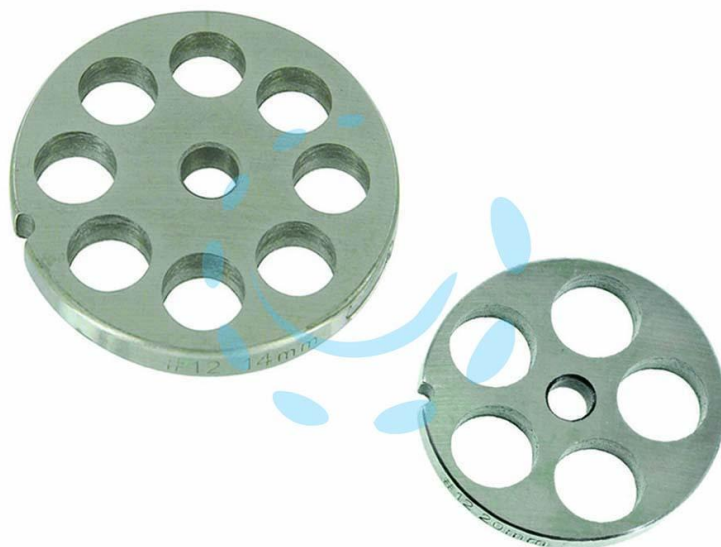

**PIASTRE IN ACCIAIO INOX PER TRITACARNE ELETTRICI -  
n°10/12 foro mm.14**

**Cod.**

**409506**

## DESCRIZIONE

adatte per tritacarne elettrici REBER, idonee al contatto con alimenti