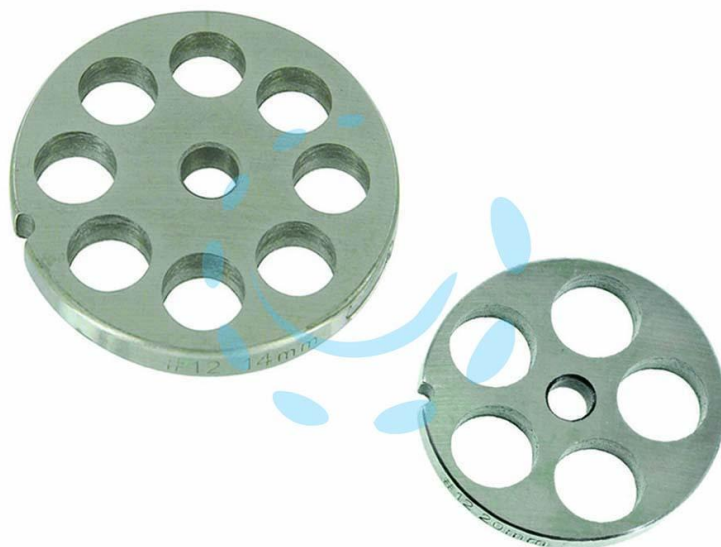

**PIASTRE IN ACCIAIO INOX PER TRITACARNE ELETTRICI -
n°10/12 foro mm.20**

Cod.

411875

DESCRIZIONE

adatte per tritacarne elettrici REBER, idonee al contatto con alimenti