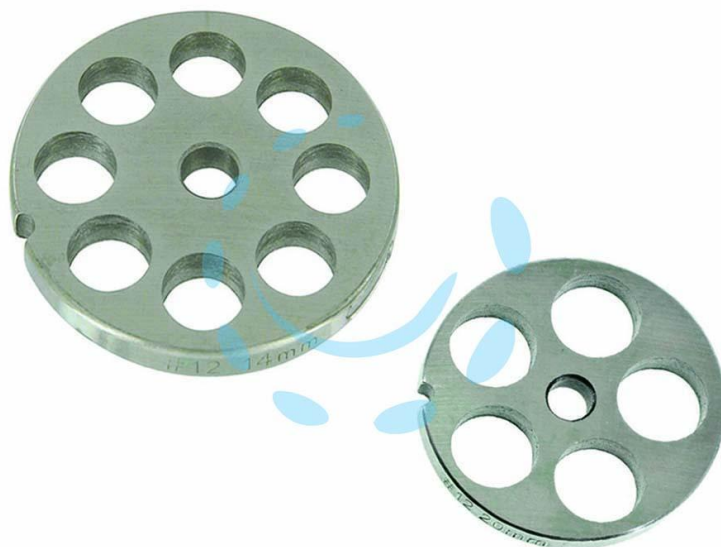

**PIASTRE IN ACCIAIO INOX PER TRITACARNE ELETTRICI -
n°22 foro mm.12**

Cod.

395694

DESCRIZIONE

adatte per tritacarne elettrici REBER, idonee al contatto con alimenti