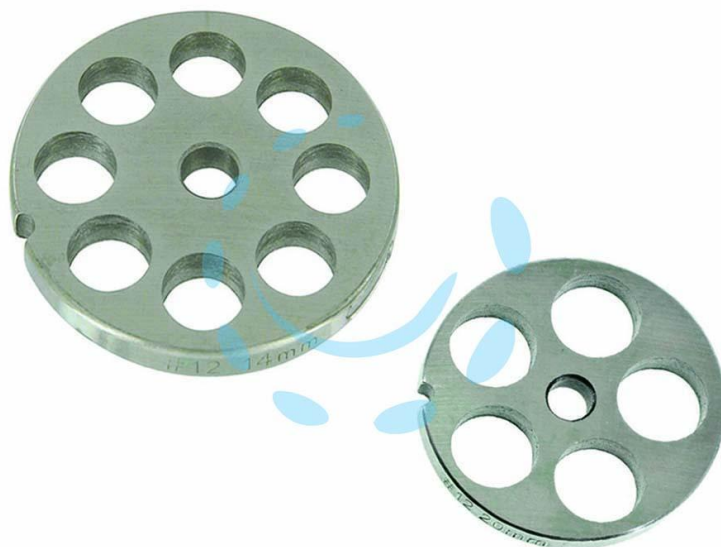

**PIASTRE IN ACCIAIO INOX PER TRITACARNE ELETTRICI -
n°22 foro mm.14**

Cod.

395700

DESCRIZIONE

adatte per tritacarne elettrici REBER, idonee al contatto con alimenti