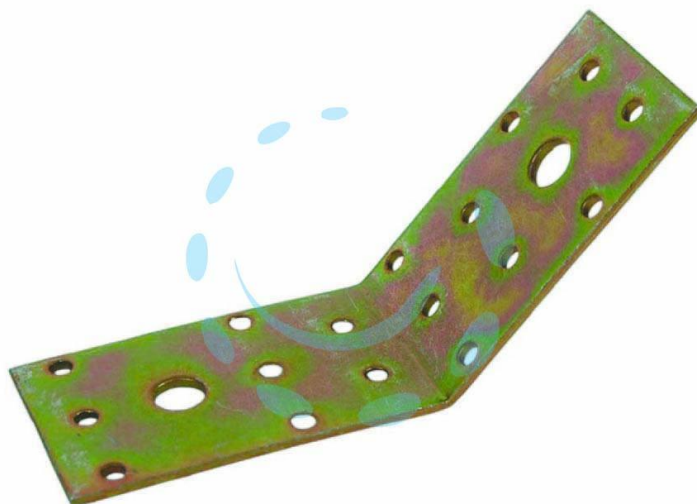

**PIASTRA DI GIUNZIONE PESANTE AD ANGOLO 135°
LARGHEZZA MM.50 - mm.80x80x50**

Cod.

203418

DESCRIZIONE

in acciaio tropicalizzato, spessore mm.2,5, fori \varnothing mm.5-11