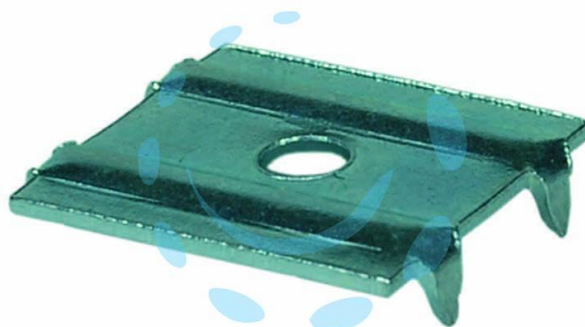

**PIASTRINA FERMASCHIENALE A QUATTRO PUNTE -  
mm.21x17x4h.**

**Cod.**

**77408**

## DESCRIZIONE

in acciaio zincato