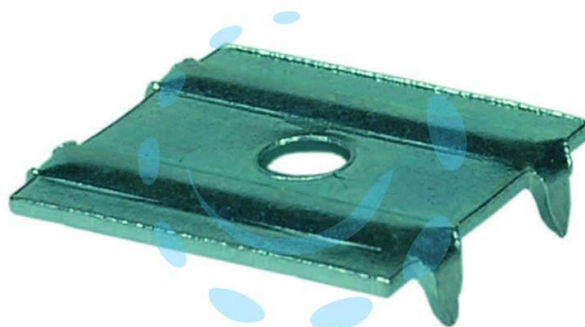

**PIASTRINA FERMASCHIENALE A QUATTRO PUNTE -
mm.21x17x4h.**

Cod.

77408

DESCRIZIONE

in acciaio zincato