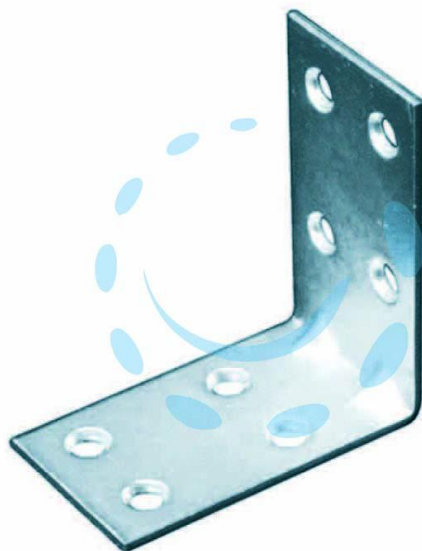

**PIASTRA DI GIUNZIONE AD ANGOLO LARGHEZZA MM.30 -  
mm.100x100x30**

Cod.

46107

## DESCRIZIONE

in acciaio zincato, spessore mm.2