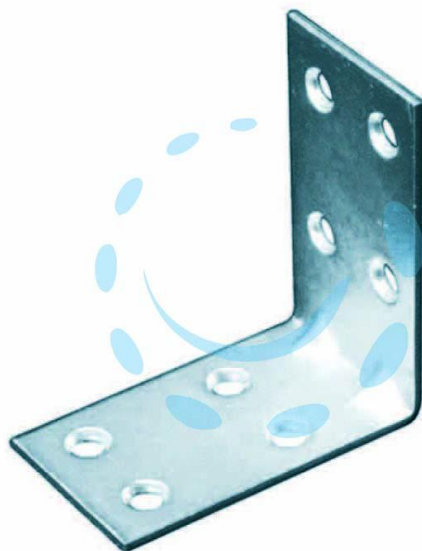

**PIASTRA DI GIUNZIONE AD ANGOLO LARGHEZZA MM.30 -
mm.100x100x30**

Cod.

46107

DESCRIZIONE

in acciaio zincato, spessore mm.2