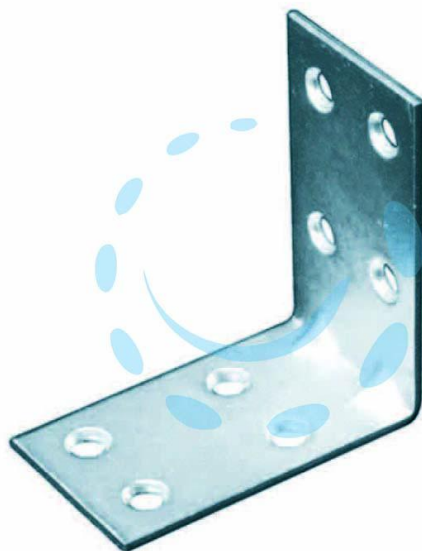

**PIASTRA DI GIUNZIONE AD ANGOLO LARGHEZZA MM.30 -
mm.40x40x30**

Cod.

24143

DESCRIZIONE

in acciaio zincato, spessore mm.2