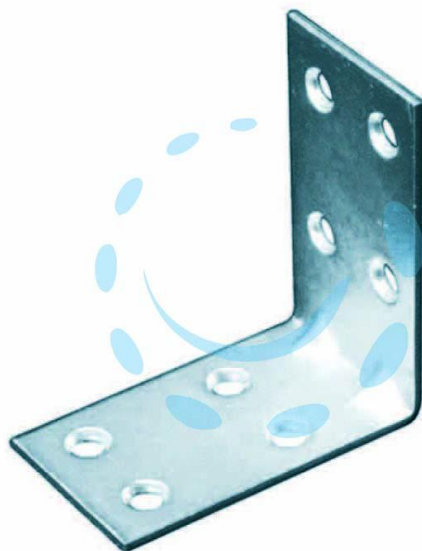

**PIASTRA DI GIUNZIONE AD ANGOLO LARGHEZZA MM.30 -  
mm.50x50x30**

Cod.

24914

## DESCRIZIONE

in acciaio zincato, spessore mm.2