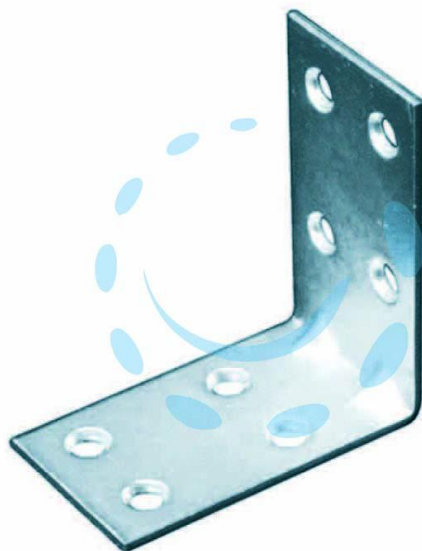

**PIASTRA DI GIUNZIONE AD ANGOLO LARGHEZZA MM.30 -
mm.60x60x30**

Cod.

27427

DESCRIZIONE

in acciaio zincato, spessore mm.2