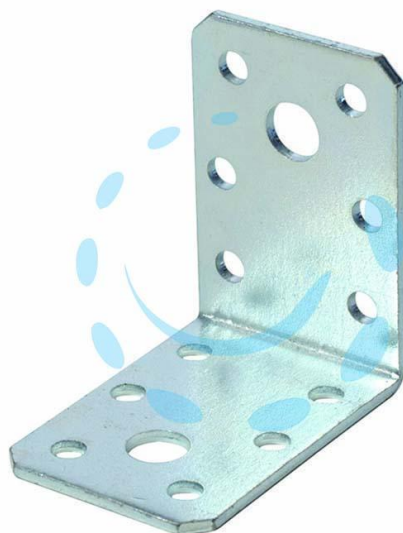

**PIASTRA DI GIUNZIONE AD ANGOLO LARGHEZZA MM.35 -
mm.50x50x35**

Cod.

357463

DESCRIZIONE

in acciaio zincato, spessore mm.2, fori \varnothing mm.5 e mm.9 - senza rinforzo