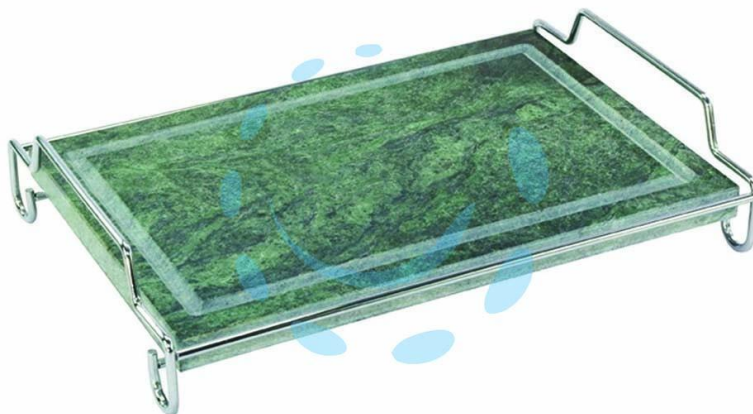

PIETRA OLLARE "INVITO" - cm.20x30

Cod.

290104

DESCRIZIONE

in pietra naturale - supporto in acciaio inox con piedini d'appoggio e 2 manici