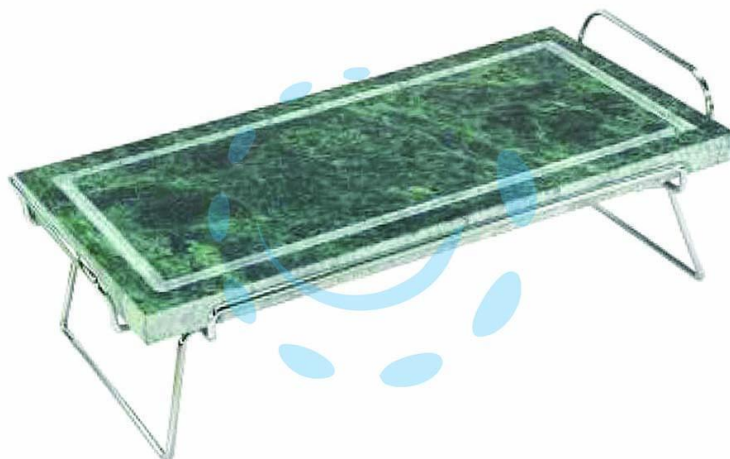

**PIETRA OLLARE "INVITO" CON PIEDINI RIPIEGABILI - cm
19x37**

Cod.

290098

DESCRIZIONE

in pietra naturale - supporto in acciaio inox con piedi ripiegabili e 2 manici