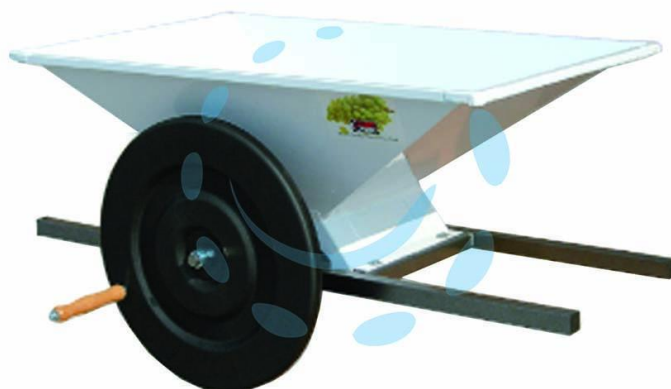

**PIGIATRICE A MANO CON RULLI IN NYLON GRANDE PG -  
cm.90x60 - peso Kg.26**

**Cod.**

**122917**

## DESCRIZIONE

tramoggia smaltata - produzione oraria 500/800 Kg/h. - rulli in nylon mm.280