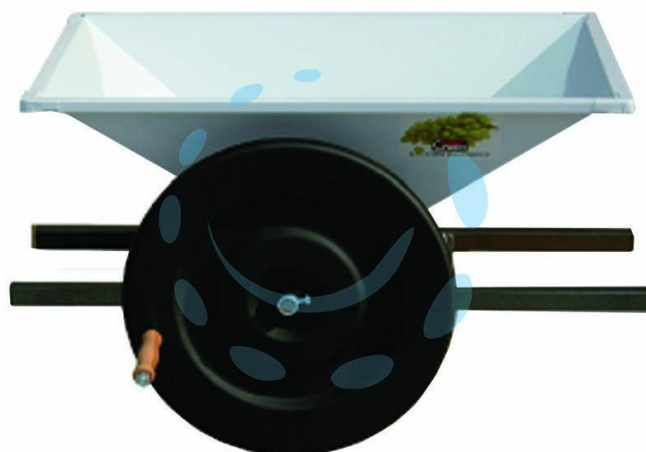

**PIGIATRICE A MANO CON RULLI IN NYLON PICCOLA PP -
cm.80x50 - peso Kg:20**

Cod.

122900

DESCRIZIONE

tramoggia smaltata - produzione oraria 500/700 Kg/h. - rulli in nylon mm.220